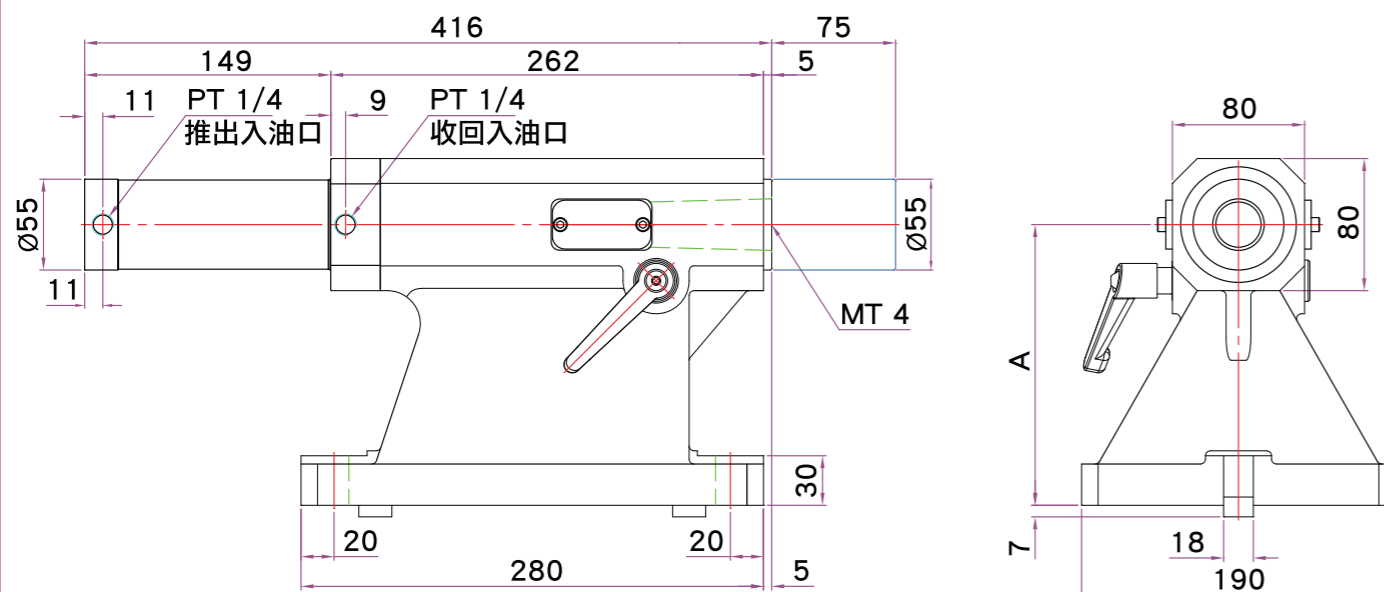

油壓尾座 Hydraulic Tailstock

HTS-S Series

氣壓尾座 Pneumatic Tailstock

ATS-S Series

HTS-B Series

ATS-B Series

Model	HTS-S-135	HTS-B-170	HTS-B-210	HTS-B-230	HTS-B-250
A (mm)	135	170	210	230	250

Model	ATS-S-135	ATS-B-170	ATS-B-210	ATS-B-230	ATS-B-250
A (mm)	135	170	210	230	250

手動尾座 Manual Tailstock

Model	MTS-S-135	MTS-B-170	MTS-B-210	MTS-B-230	MTS-B-250
A (mm)	135	170	210	230	250

圓盤尾座 Rotary Tailstock