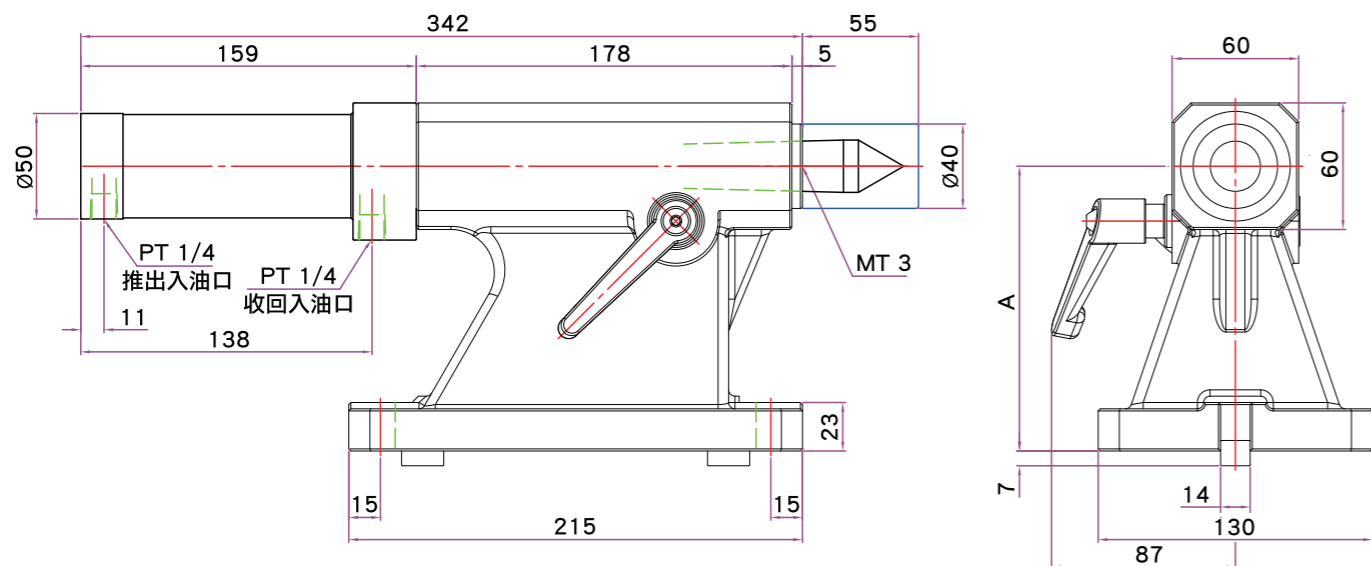

油壓尾座 Hydraulic Tailstock

HTS-S Series

氣壓尾座 Pneumatic Tailstock

ATS-S Series

HTS-B Series

ATS-B Series

Model	HTS-S-135	HTS-B-170	HTS-B-210	HTS-B-230	HTS-B-250
A (mm)	135	170	210	230	250

Model	ATS-S-135	ATS-B-170	ATS-B-210	ATS-B-230	ATS-B-250
A (mm)	135	170	210	230	250

手動尾座 Manual Tailstock

Model	MTS-S-135	MTS-B-170	MTS-B-210	MTS-B-230	MTS-B-250
A (mm)	135	170	210	230	250

圓盤尾座 Rotary Tailstock