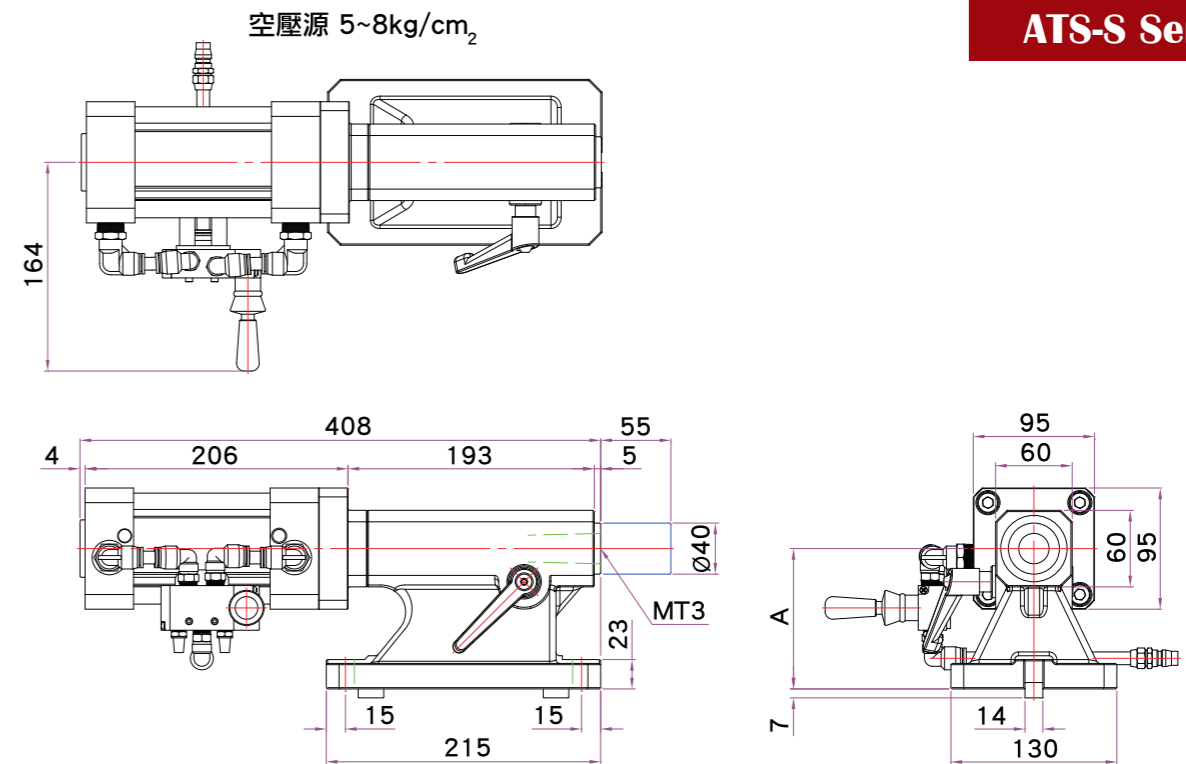

油壓尾座 Hydraulic Tailstock

HTS-S Series

氣壓尾座 Pneumatic Tailstock

ATS-S Series

HTS-B Series

ATS-B Series

Model	HTS-S-135	HTS-B-170	HTS-B-210	HTS-B-230	HTS-B-250
A (mm)	135	170	210	230	250

Model	ATS-S-135	ATS-B-170	ATS-B-210	ATS-B-230	ATS-B-250
A (mm)	135	170	210	230	250

手動尾座 Manual Tailstock

Model	MTS-S-135	MTS-B-170	MTS-B-210	MTS-B-230	MTS-B-250
A (mm)	135	170	210	230	250

圓盤尾座 Rotary Tailstock