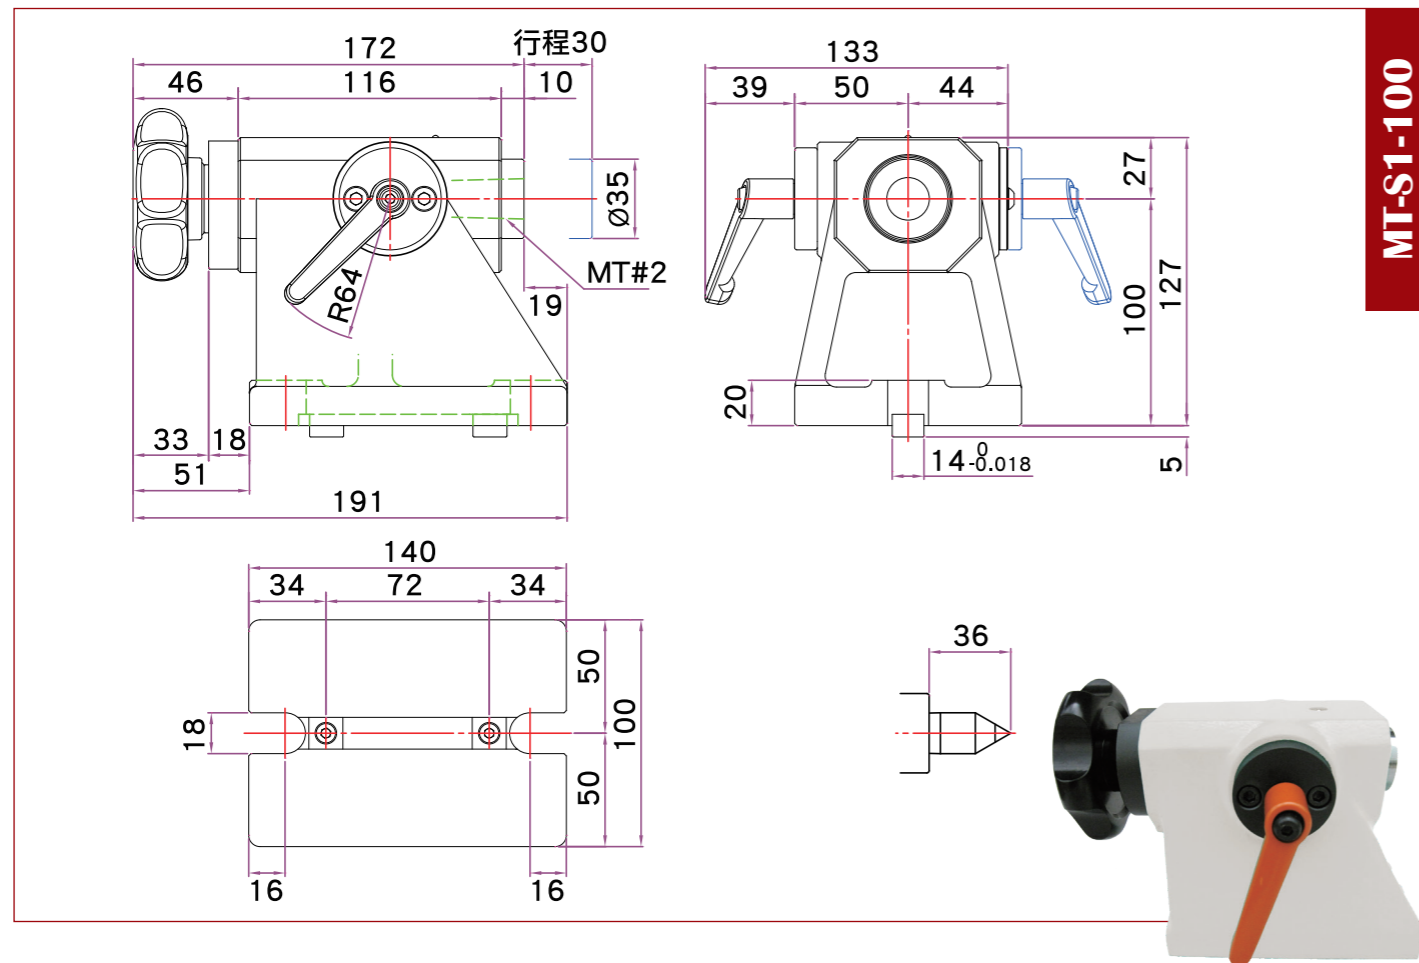

油壓尾座 Hydraulic Tailstock

HTS-S Series

氣壓尾座 Pneumatic Tailstock

ATS-S Series

HTS-B Series

ATS-B Series

Model	HTS-S-135	HTS-B-170	HTS-B-210	HTS-B-230	HTS-B-250
A (mm)	135	170	210	230	250

Model	ATS-S-135	ATS-B-170	ATS-B-210	ATS-B-230	ATS-B-250
A (mm)	135	170	210	230	250

手動尾座 Manual Tailstock

Model	MTS-S-135	MTS-B-170	MTS-B-210	MTS-B-230	MTS-B-250
A (mm)	135	170	210	230	250

圓盤尾座 Rotary Tailstock