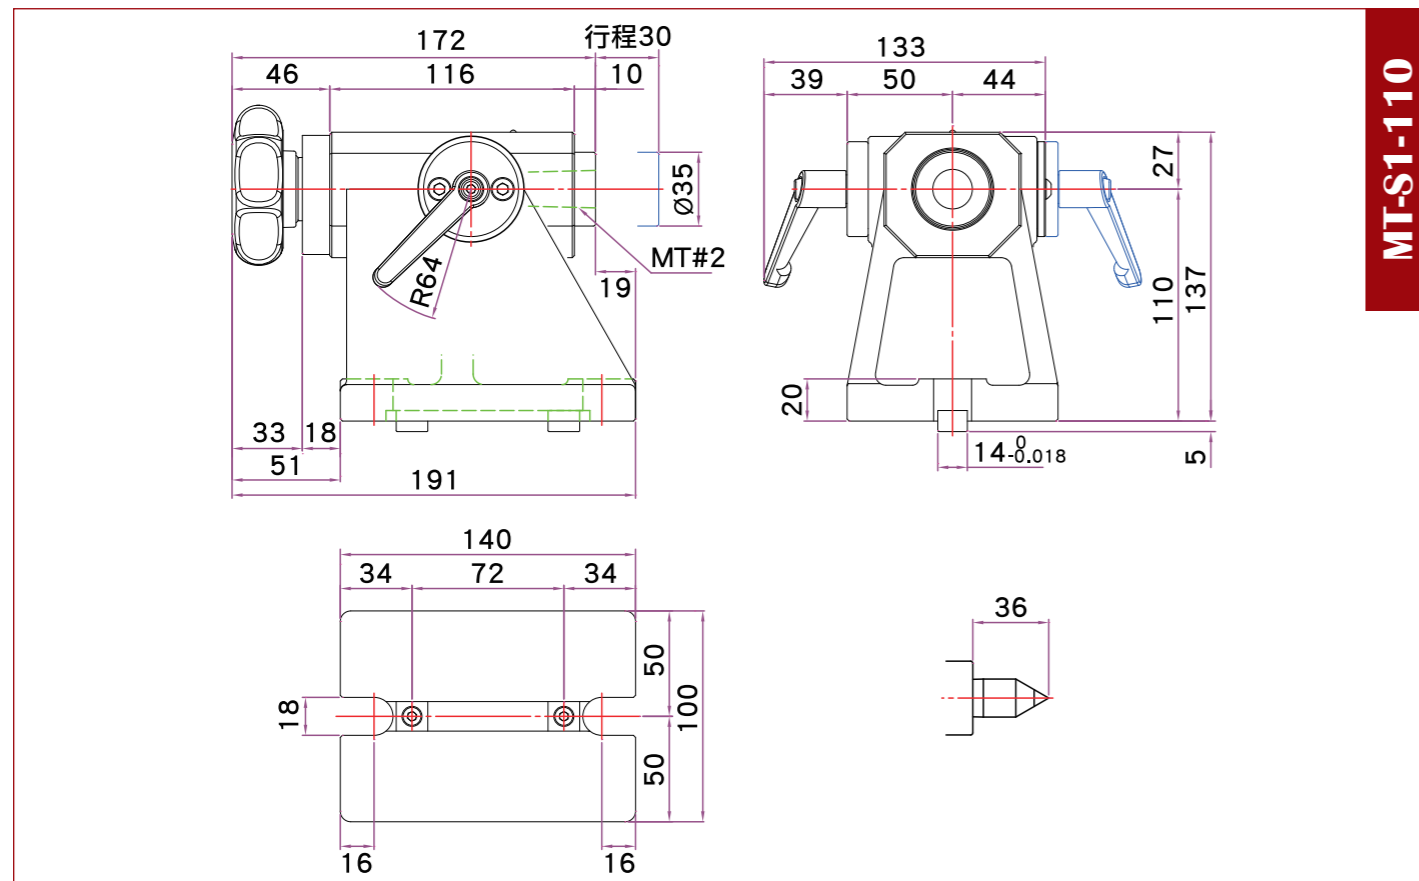

油壓尾座 Hydraulic Tailstock

HTS-S Series

氣壓尾座 Pneumatic Tailstock

ATS-S Series

HTS-B Series

ATS-B Series

Model	HTS-S-135	HTS-B-170	HTS-B-210	HTS-B-230	HTS-B-250
A (mm)	135	170	210	230	250

Model	ATS-S-135	ATS-B-170	ATS-B-210	ATS-B-230	ATS-B-250
A (mm)	135	170	210	230	250

手動尾座 Manual Tailstock

Model	MTS-S-135	MTS-B-170	MTS-B-210	MTS-B-230	MTS-B-250
A (mm)	135	170	210	230	250

圓盤尾座 Rotary Tailstock