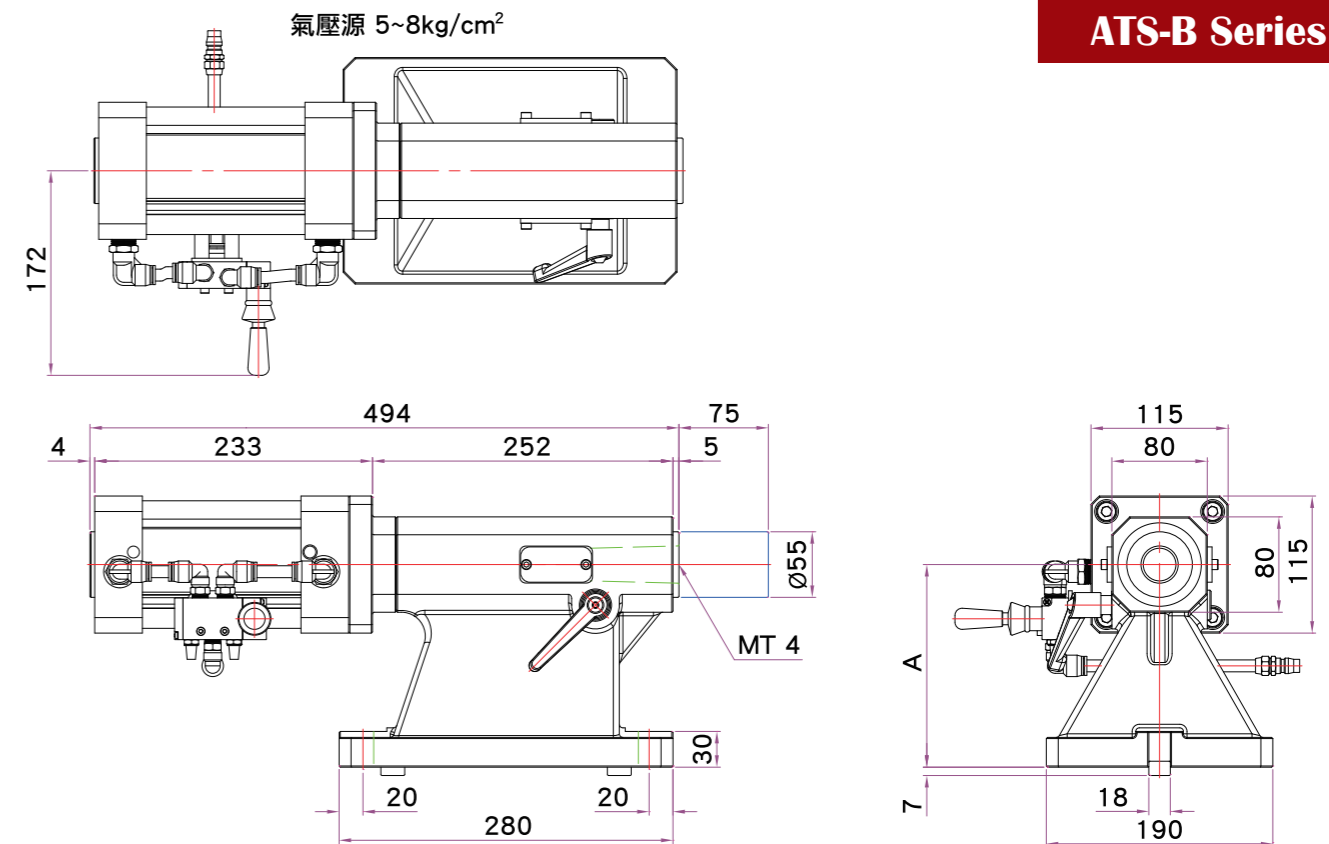

油壓尾座 Hydraulic Tailstock

HTS-S Series

氣壓尾座 Pneumatic Tailstock

ATS-S Series

HTS-B Series

ATS-B Series

Model	HTS-S-135	HTS-B-170	HTS-B-210	HTS-B-230	HTS-B-250
A (mm)	135	170	210	230	250

Model	ATS-S-135	ATS-B-170	ATS-B-210	ATS-B-230	ATS-B-250
A (mm)	135	170	210	230	250

手動尾座 Manual Tailstock

Model	MTS-S-135	MTS-B-170	MTS-B-210	MTS-B-230	MTS-B-250
A (mm)	135	170	210	230	250

圓盤尾座 Rotary Tailstock