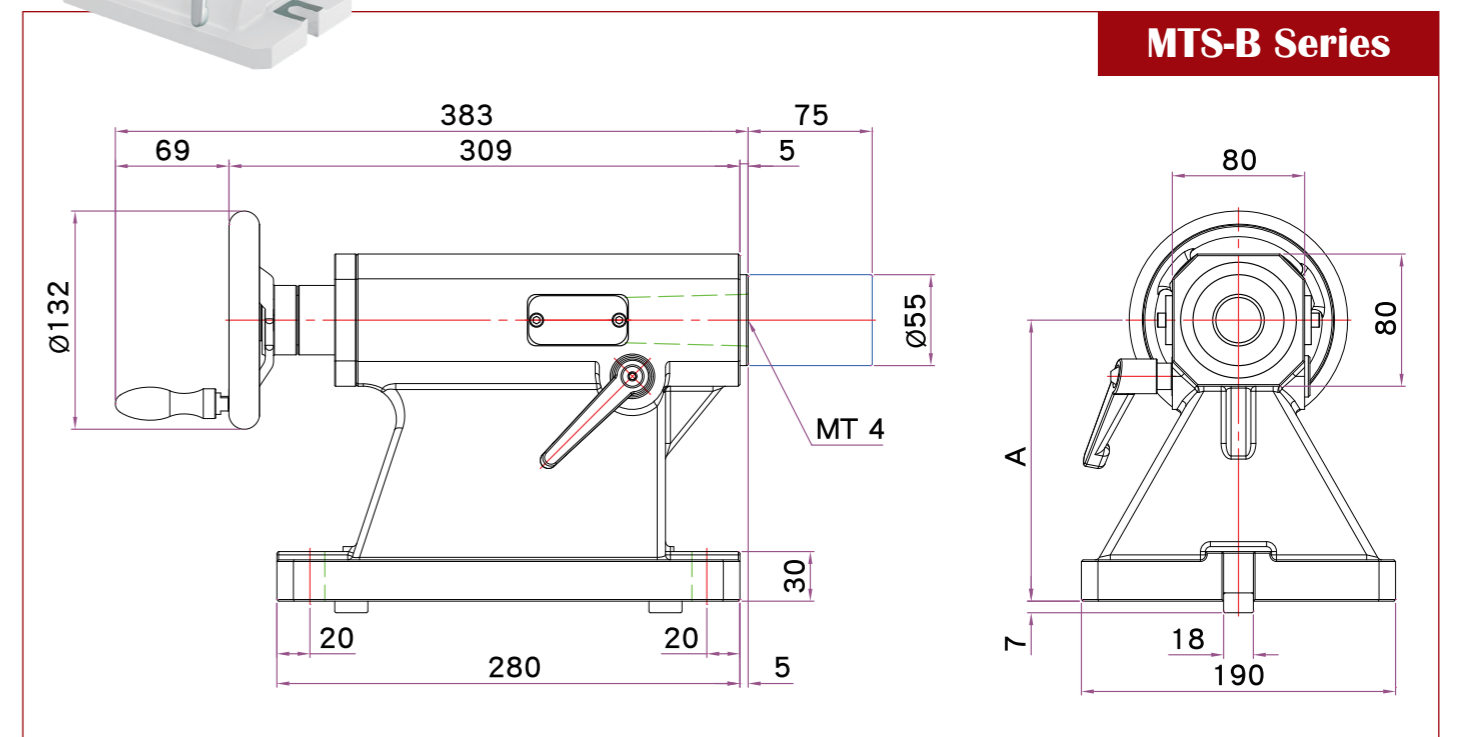

油壓尾座 Hydraulic Tailstock

HTS-S Series

氣壓尾座 Pneumatic Tailstock

ATS-S Series

HTS-B Series

ATS-B Series

Model	HTS-S-135	HTS-B-170	HTS-B-210	HTS-B-230	HTS-B-250
A (mm)	135	170	210	230	250

Model	ATS-S-135	ATS-B-170	ATS-B-210	ATS-B-230	ATS-B-250
A (mm)	135	170	210	230	250

手動尾座 Manual Tailstock

Model	MTS-S-135	MTS-B-170	MTS-B-210	MTS-B-230	MTS-B-250
A (mm)	135	170	210	230	250

圓盤尾座 Rotary Tailstock