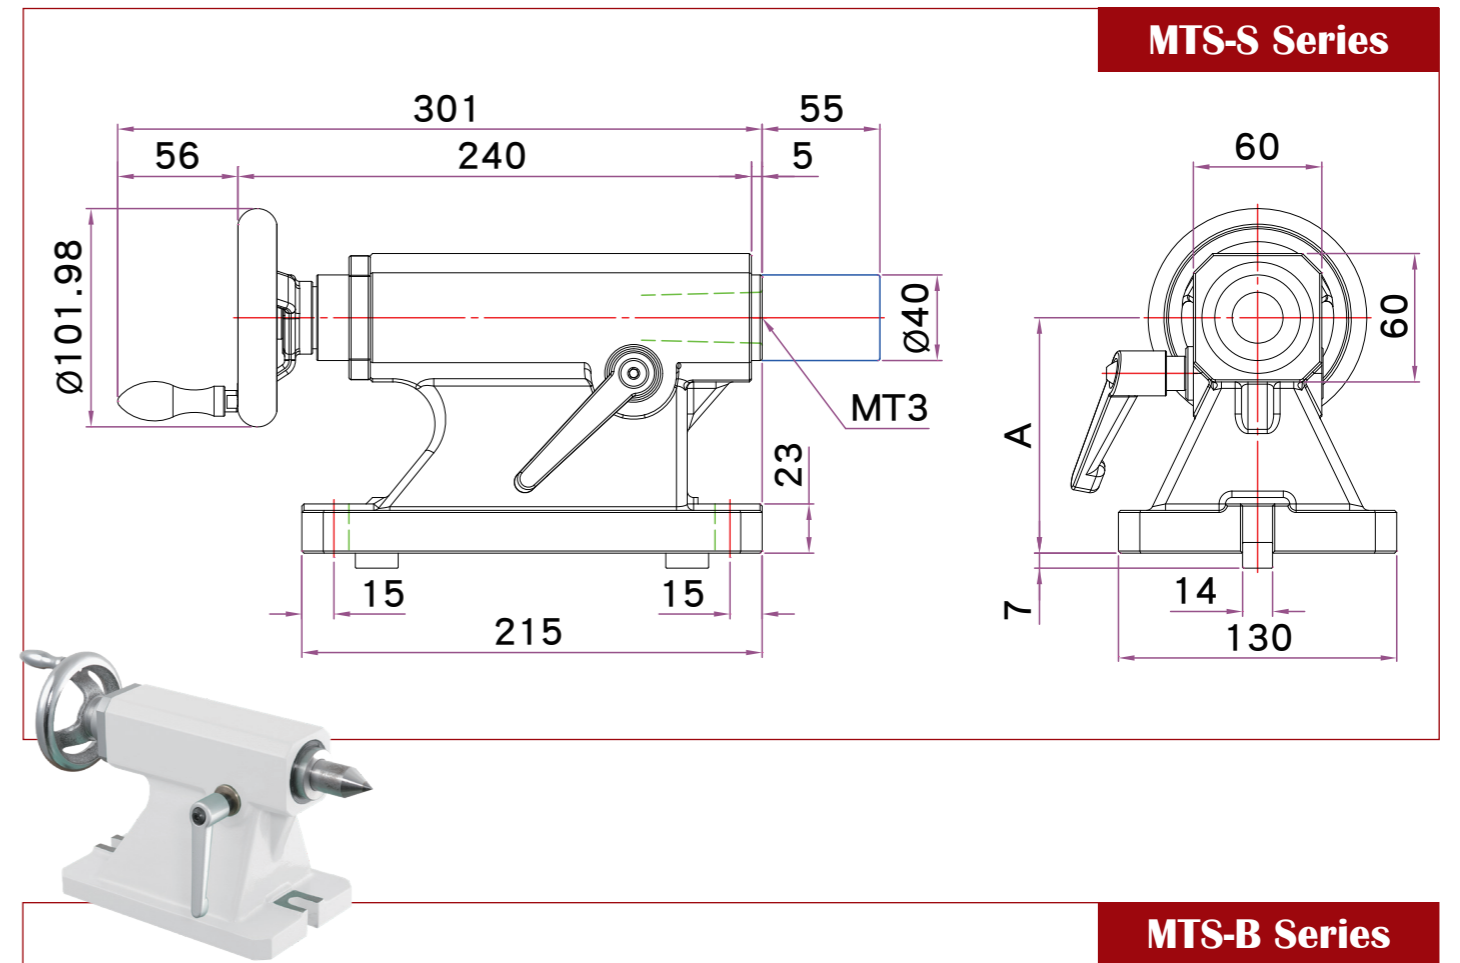

油壓尾座 Hydraulic Tailstock

HTS-S Series

氣壓尾座 Pneumatic Tailstock

ATS-S Series

HTS-B Series

ATS-B Series

Model	HTS-S-135	HTS-B-170	HTS-B-210	HTS-B-230	HTS-B-250
A (mm)	135	170	210	230	250

Model	ATS-S-135	ATS-B-170	ATS-B-210	ATS-B-230	ATS-B-250
A (mm)	135	170	210	230	250

手動尾座 Manual Tailstock

Model	MTS-S-135	MTS-B-170	MTS-B-210	MTS-B-230	MTS-B-250
A (mm)	135	170	210	230	250

圓盤尾座 Rotary Tailstock